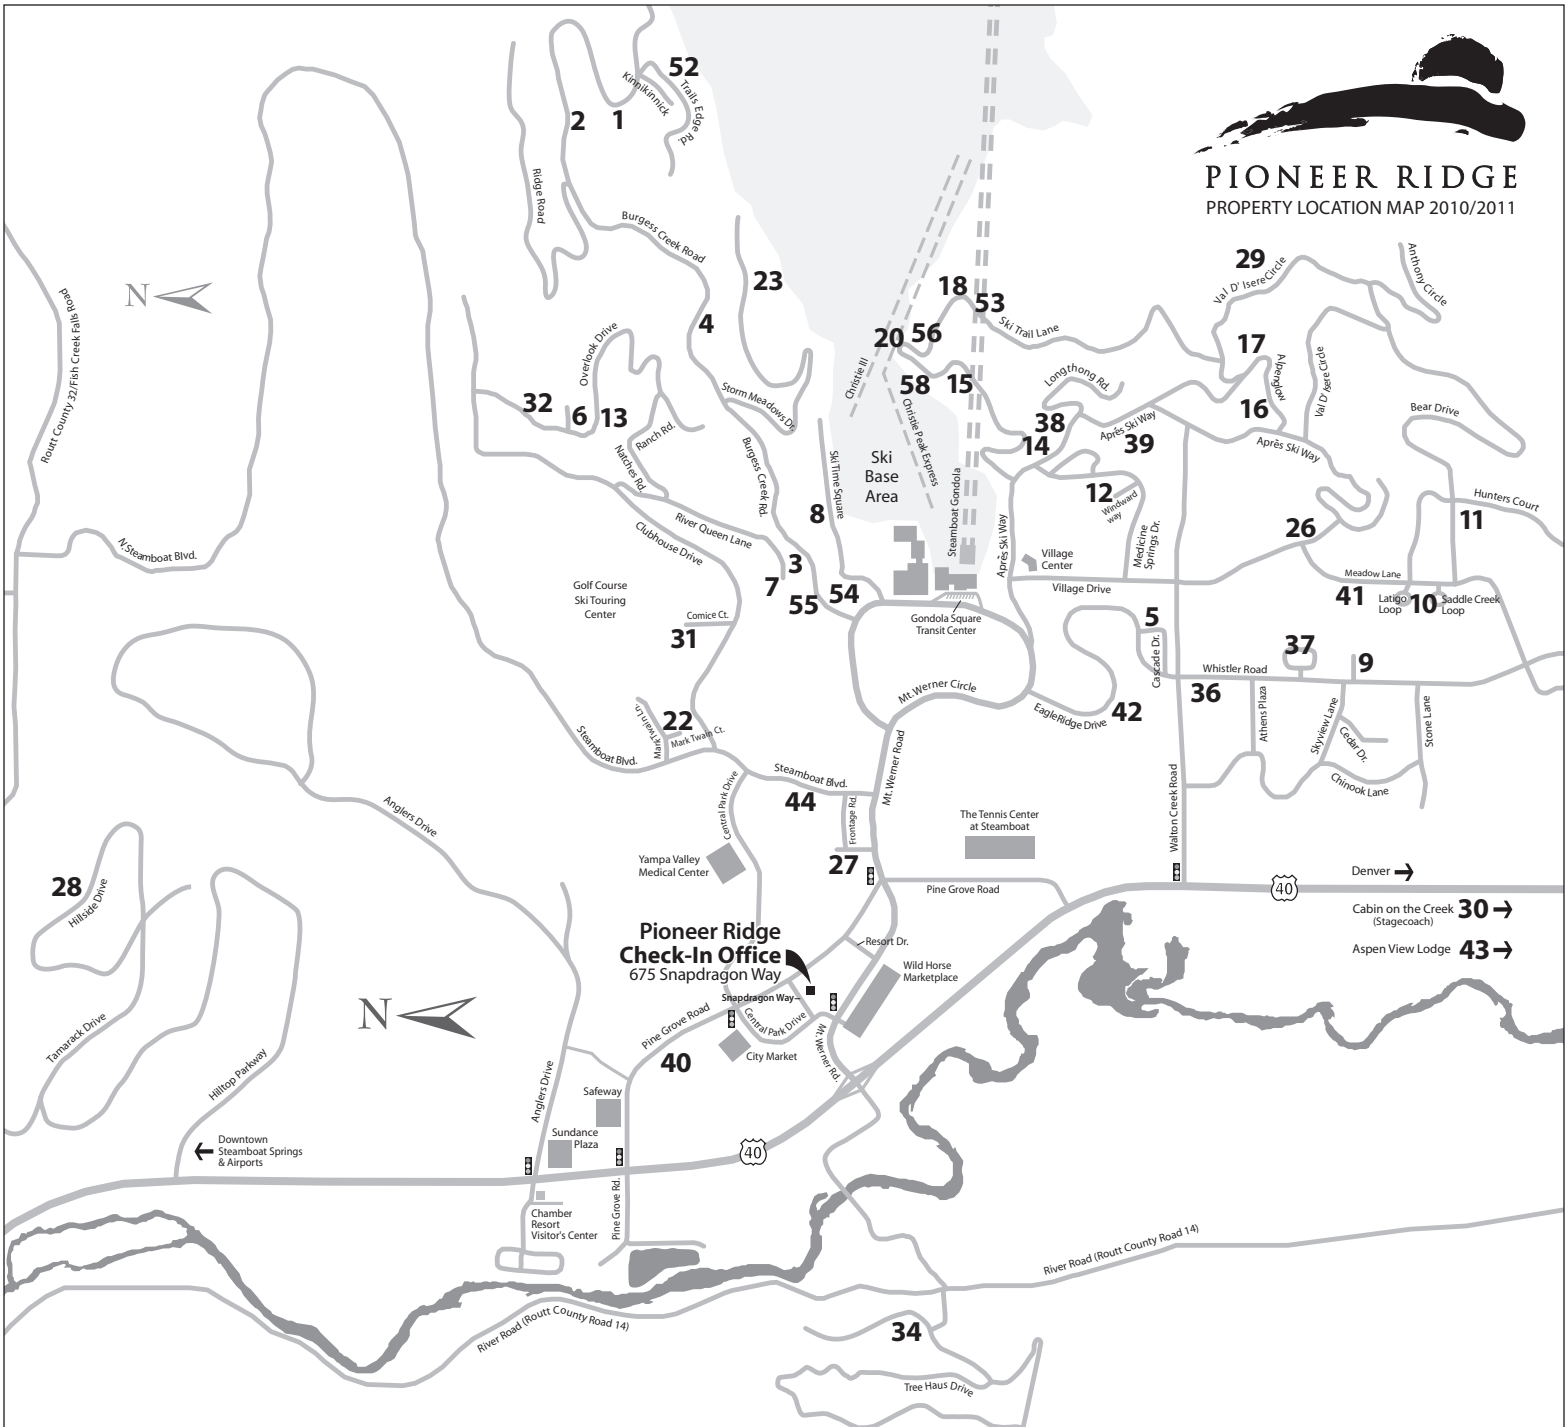

### All guests check in at the Pioneer Ridge office

- |  |  |  |
|--|--|--|
| <ul style="list-style-type: none"> <li>1. <b>Scandinavian Lodge</b> 2883 Burgess Creek Road</li> <li>2. <b>Winterwood</b> 2725 Burgess Creek Road</li> <li>3. <b>Storm Watch</b> 1800 Burgess Creek Road</li> <li>4. <b>Burgess Creek Townhomes</b> 2605 Burgess Creek Road</li> <li>5. <b>Cascade Adams #2</b> 1510 Cascade Drive</li> <li>6. <b>Eagles Overlook</b> Overlook Drive</li> <li>7. <b>RidgeCrest</b> 1805 River Queen Lane</li> <li>8. <b>Ski Time Square Condominiums</b> 1920 Ski Time Square</li> <li>9. <b>Mustang Run</b> 3350 Whistler Road</li> <li>10. <b>Saddle Creek Townhomes</b> Saddle Creek Court</li> <li>11. <b>McInnes Home</b> 1870 Hunters Court</li> <li>12. <b>Landings &amp; Mountain Time Place</b> Winward Way</li> <li>13. <b>Villas West</b> 1345 Overlook Drive</li> <li>14. <b>Ski Ranch</b> 2470 Apres Ski Way</li> <li>15. <b>Norwegian Log</b> 2400 Ski Trail Lane</li> <li>16. <b>Alpenglow Home</b> 2925 Alpenglow</li> <li>17. <b>The Chimney Chalet</b> 2670 Alpenglow<br/>Chalet in the Glades 2672 Alpenglow</li> <li>18. <b>Gondola Run A &amp; B</b> 2510 &amp; 2512 Ski Trail Lane</li> <li>19. <b>Pine Street Cottage</b> 620 Pine Street</li> <li>20. <b>Ski Trail House D</b> 2440 Ski Trail Lane Unit D</li> </ul> | <ul style="list-style-type: none"> <li>22. <b>Alpen View House</b> 1568 Mark Twain Court</li> <li>23. <b>Storm Meadows Club</b> 2305 Storm Meadows Drive</li> <li>26. <b>Sunray Meadows</b> 3365 Columbine Circle</li> <li>27. <b>Iron Oak Duplex I</b> 2010 Montview</li> <li>28. <b>Valley View Home</b> 105 Hillside Drive</li> <li>29. <b>Bayer Aspen House</b> 2270 Val D'Isere</li> <li>30. <b>Cabin on the Creek</b> 23145 RCR 212</li> <li>31. <b>Tees &amp; Skis</b> 1660 Cornice Court</li> <li>32. <b>Giant View Lodge</b> 2225 Chanterelle Way</li> <li>34. <b>Tree Haus Chalet</b> 36965 William William Drive</li> <li>35. <b>Howelsen Place</b> 700 Yampa Ave</li> <li>36. <b>Villas at Walton Creek</b> Morgan Court</li> <li>37. <b>Quail Run</b> Covey Circle</li> <li>38. <b>Sunrise Condominiums</b> 2600 Apres Ski Way</li> <li>39. <b>Hillsider Condominiums</b> 2500 Apres Ski Way</li> <li>40. <b>The Pines &amp; The Pines at Ore House</b> Ore House Plaza</li> <li>41. <b>Sunburst Condominiums</b> 3325 Meadow Lane</li> <li>42. <b>Chadwick Place &amp; Chadwick Estates</b> Eagle Glen Drive</li> <li>43. <b>Aspen View Lodge</b> 33790 Sky Valley Lane</li> <li>44. <b>Heart of the Valley</b> 1887 Steamboat Blvd.</li> <li>45. <b>The Residences of Old Town</b> 730 Yampa Ave</li> </ul> | <ul style="list-style-type: none"> <li>46. <b>The Vogel Haus</b> 230 5th Street</li> <li>47. <b>Perry Mansfield Cabins</b> 40755 RCR 36</li> <li>48. <b>Park Place</b> 76 Park Place</li> <li>49. <b>The Olympian</b> 501 Yampa Ave</li> <li>50. <b>Alpenglow Condos &amp; Townhomes</b> 601 Lincoln Ave</li> <li>52. <b>Over The Edge</b> 2965 Trails Edge Road</li> <li>53. <b>Lynx Pass &amp; Buffalo Pass</b> 2540 &amp; 2542 Ski Trail Lane</li> <li>54. <b>Clocktower Penthouses</b> 1724 Mt Werner Rd</li> <li>55. <b>Thunderhead Peak &amp; Sunshine Peak</b><br/>1770 Burgess Crk Rd</li> <li>56. <b>Ski Trail Lodge I &amp; II</b> 2460 &amp; 2462 Ski Trail Lane</li> <li>57. <b>The Victoria</b> 941 Lincoln Ave</li> <li>58. <b>Edgemont Steamboat</b> 2410 Ski Trail Lane</li> </ul> |
|--|--|--|